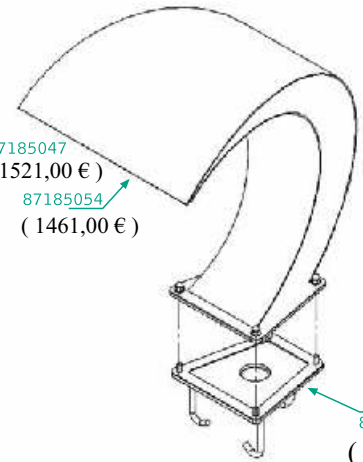

Bali su perdesi / Water curtain Bali

- 87185047 Su perdesi parlak / Water curtain Polished (1521,00 €)
- 87185054 Su perdesi mat / Water curtain brush polished (1461,00 €)
- 87185062 Su perdesi ayağı / Anchor for water curtain (373,00 €)

87185047
(1521,00 €)
87185054
(1461,00 €)