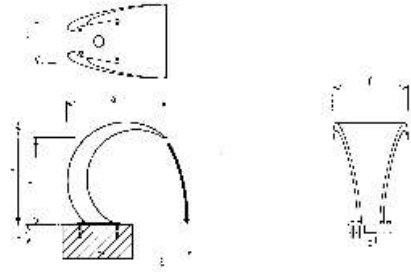

Cod.	€	a	b	c	d	e	Kg	m ³
87170091		195	2203	2120	1150	875	22	0,14

Duş ayağı
Anchor shower

Duş ayağı kolay montaj ve demontaj sağlar
Anchor which allows an easy assembling / dismantling.

Cod.	€	ø	Kg	m ³	U
87100913		43	0,98	0,0033	x1
87100939		63	0,98	0,0033	x1

Duş ayak kapağı
Cover anchor shower

Cod.	€	Kg	m ³	U
87100947		0,1	0,001	x1

Mini Bali su perdesi / Water curtain Mini Bali

Debi / Flow : 20 m³/h
Ayak gerektirmez / Anchor not needed
Erkek bağlantı / Female connection : 1 1/2"