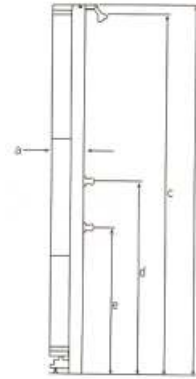

Duş ayağı gerektirir ve fiyata dahil değildir. (Cod. 87100939)
Needs anchor, Cod. 87100939, not included.

Cod.	€	a	b	c	d	e	f	Kg	m ³
87170064		387	2287	1210	-	63ø	28ø	8	0,05

Ayak yıkamalı / With footwasher

Cod.	€	a	b	c	d	e	f	Kg	m ³
87170065		387	2287	1210	450	63ø	28ø	8	0,05

Güneş ısıtmalı duş / Solar shower

Cod.	€	a	b	c	d	e	f	Kg	m ³
87170090		700	2287	1100	-	-	290	40	0,60

Güneş ısıtmalı duş (Helios) Solar Helios

Cod.	€	a	b	c	d	e	Kg	m ³
87170091		195	2203	2120	1150	875	22	0,14

Duş ayağı
Anchor shower

Duş ayağı kolay montaj ve demontaj sağlar
Anchor which allows an easy assembling / dismantling.

Cod.	€	ø	Kg	m ³	U
87100913		43	0,98	0,0033	x1
87100939		63	0,98	0,0033	x1