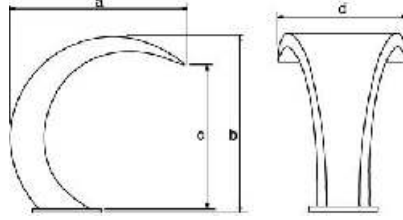

Bali su perdesi / Water curtain Bali

Debi / Flow : 30 m³/h
Ayak gerektirir / Needs anchor

AISI 316

Cod.	€		a	b	c	d	e	f	Kg	m³
87185047		Parlak	673	688	567	500	245	124	24,8	0,28
87185054		Mat	673	688	567	500	245	124	24,8	0,28