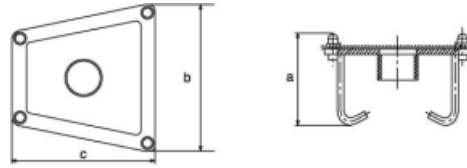

87185047
Parlak

Brillo
Polished
Polie

87185054
Mat

Mate
Brush polished
Mat

Su perdesi ayağı / Anchor for water curtain Bali

Dişi bağlantı / Female connection : 2"

AISI 316

Cod.	€	a	b	c	d	Kg	m ³
87185062		200	300	300	45	4,25	0,018