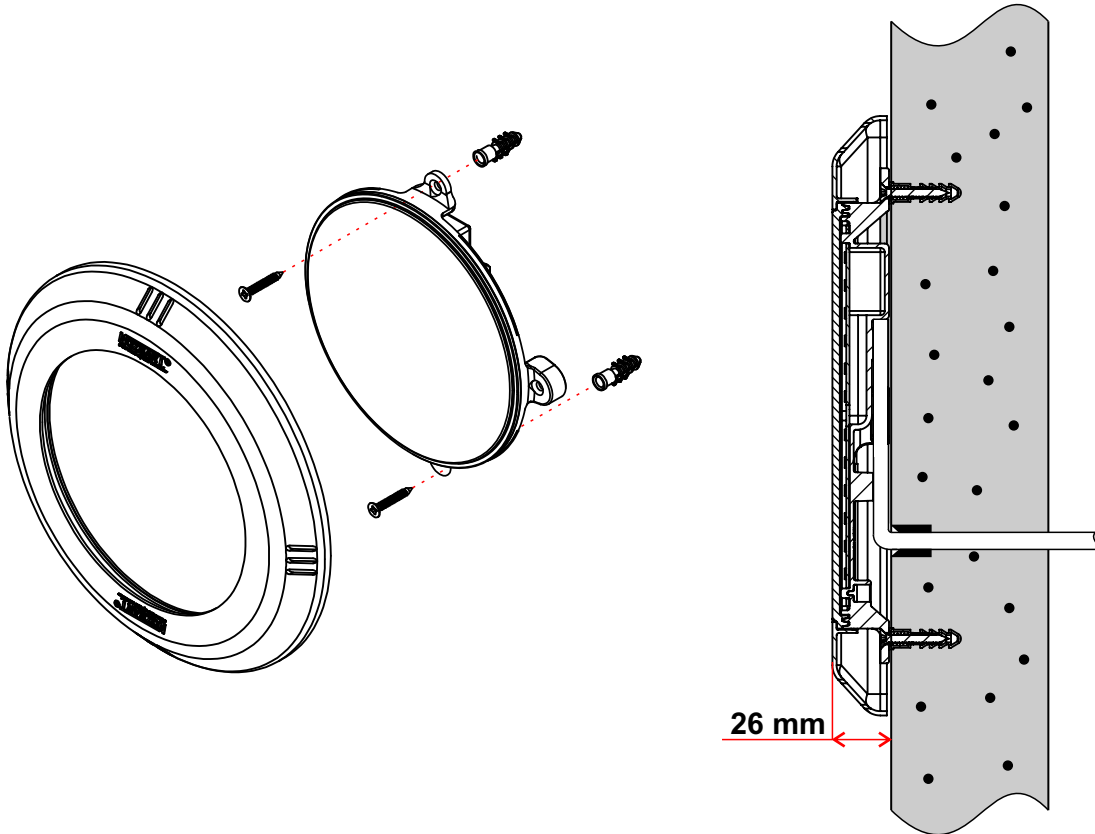

İŞİL SMD LEDLİ BETON HAVUZ LAMBASI IŞİL SMD LED CONCRETE POOL ARMATURES

Kod / Code	NIA-101	NIA-102	NIA-103	NIA-104
Renk / Colour	Beyaz White	Gün ışığı Warm white	Mavi Blue	RGB
Led	120 Adet-Unit	120 Adet-Unit	120 Adet-Unit	96 Adet-Unit
Lümen	3600	3600	2400	3200
Volt	AC/DC 12 V	AC/DC 12 V	AC/DC 12 V	DC 12 V
Watt	32 W	32 W	32 W	30 W
Kelvin	6.500 K	3.000 K	450 - 460 nm	R (620-630 nm) G (520-535) B (460-475 nm)

- Deniz suyu ve jeotermal suda kullanıma uygundur.
  Suitable for use in seawater and geothermal water
- Otomatik akım kontrollü uzun ömürlüdür
  Automatic current controlled and durable.

BETON HAVUZ LAMBA TESPİTİ VE UYGULAMASI LAMP FIXING AND APPLICATION FOR CONCRETE POOL