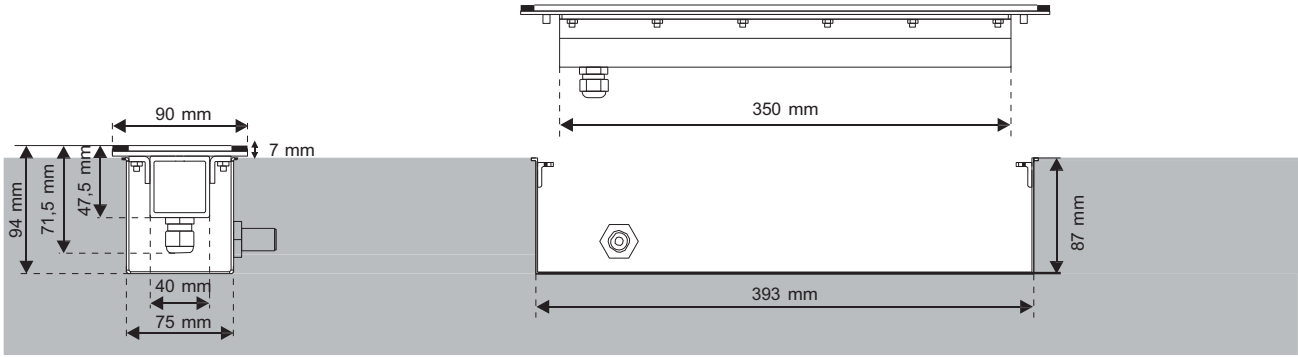

PASLANMAZ ÇELİK SU ALTI WALLWASHER UNDERWATER STAINLESS STEEL WALLWASHER

KOD CODE	LED RENGİ LED COLOUR	LÜMEN LUMEN	DALGA BOYU WAVELENGTH	WATT	VOLT	LENS AÇISI LENS ANGLE
LEDW-101	12x1 Beyaz	1200	6000 -6500K	12W	12V	10° -30° -50° -80°
LEDW-102	12x1 Güneşli	1200	3000 -3300K	12W	12V	10° -30° -50° -80°
LEDW-103	12x1 Mavi	360	470nm	12W	12V	10° -30° -50° -80°
LEDW-104	12x1 Yeşil	960	530nm	12W	12V	10° -30° -50° -80°
LEDW-105	12x1 Kırmızı	600	630nm	12W	12V	10° -30° -50° -80°
LEDW-106	12x1 Amber	600	509nm	12W	12V	10° -30° -50° -80°
LEDW-111	12x3 Beyaz	2640	6000 -6500K	36W	12V	10° -30° -50° -80°
LEDW-112	12x3 Güneşli	2640	3000 -3300K	36W	12V	10° -30° -50° -80°
LEDW-113	12x3 Mavi	600	470nm	36W	12V	10° -30° -50° -80°
LEDW-114	12x3 Yeşil	2160	530nm	36W	12V	10° -30° -50° -80°
LEDW-115	12x3 Kırmızı	960	630nm	36W	12V	10° -30° -50° -80°
LEDW-116	12x3 Amber	960	509nm	36W	12V	10° -30° -50° -80°
LEDW-121	12x3 RGB	1320		36W	12V	10° -30° -50° -80°
LEDW-131	12x4 RGBW	2280		48W	12V	10° -30° -50° -80°

Özellikler

12x1W ya da 12x3W Power LED
316L Paslanmaz çelik gövde ve kasa Isıya ve kırılmaya karşı dayanıklı cam Paslanmaz çelik P9G kablo bağlantı aparatı Korozyona karşı dayanıklı
3M RNF kablo
5 metre derinliğe kadar kullanılabilir. Beyaz, Gün ışığı, Mavi, Yeşil, Kırmızı, Amber renk seçenekleri RGB ya da RGBW Full colour
2 yıl garanti

*Lütfen fiyat sorunuz./ Please consult us.

U.V. IP68 CLASS III

TÜM

**TÜV
CERT**
DIN EN ISO 9001:2015
Zertifikat 15 100 52993

TSE

EAC

UHE
* UHE Kurucu Üyesidir.*

PLASTİK VE MAKİNA KALIP SANAYİ VE TİCARET LİMİTED ŞİRKETİ