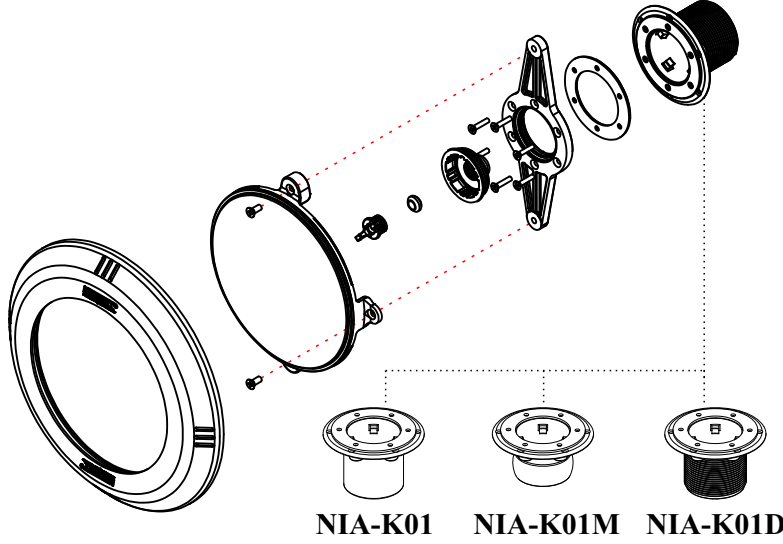

- ▶ Deniz suyu ve jeotermal suda kullanıma uygundur.
Suitable for use in seawater and geothermal water
- ▶ Otomatik akım kontrollü uzun ömürlüdür
Automatic current controlled and durable.

BETON HAVUZ LAMBA TESPİTİ VE UYGULAMASI LAMP FIXING AND APPLICATION FOR CONCRETE POOL

IŞIL SMD LEDLİ LİNER HAVUZ LAMBASI KİTİ
IŞIL SMD LED LINER POOL ARMATURES KIT

Liner

Kit (Kod / Code)	NIA-K01	NIA-K01M	NIA-K01D
------------------	---------	----------	----------

LINERLİ BETON HAVUZ KİT İLE LAMBA TESPİTİ VE UYGULAMASI
LAMP FIXING AND KIT APPLICATION FOR CONCRETE POOL WITH LINER