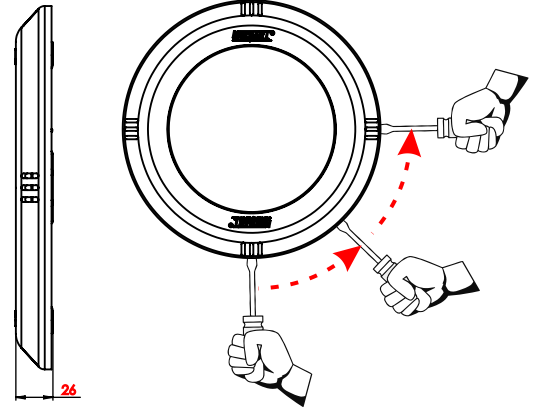

- Beyaz, gün ışığı, mavi renklerinin yanı sıra RGB modeliyle her türlü renk ve ışık oyunu yapılabilir.
  Besides of white, warm white, blue colors, RGB model enables all kinds of color and light games.

- Opsiyonel özel kitleri ile birlikte her türlü havuz için kablo geçiş ve tesbit çözümü getirir.
  With its optional special kits, it gives cable transition and fixing solutions for all types of pools.

- Available various types for

Betonarme havuzda,
Concrete pools

Linerli havuzda,
Liner pools

Panel havuzda,
Panel pools

Polyester havuzda
Polyester pools

Kullanılabilir kid çeşitleri mevcuttur.
Kid types are available.

- Deniz suyu ve jeotermal suda kullanıma uygundur. Bağlantı elemanları 316 paslanmazdır.
  It is suitable for use in seawater and geothermal water. Connection equipments are 316 stainless steel.
- Orjinal malzemelerden üretilmiştir. UV ve antioksidant katkılı, darbeye dayanıklı uzun ömürlüdür.
  It is made from original, UV and antioxidant added, impact resistant, long-lasting materials.
- Sadece su içinde kullanılır. 5 metre su derinliğinde kullanılabilir.
  Intended only for usage in water. Gives possibility for usage in 5 meters water depth.
- Kablo uzunluğu 2,5 metredir.
  Cable length is 2,5 meters.
- Otomatik akım kontrollü uzun ömürlüdür.
  It has automatic current control and it is durable.

TÜM

PLASTİK VE MAKİNA KALIP SANAYİ VE TİCARET LİMİTED ŞİRKETİ

TÜV
CERT
DIN EN ISO 9001:2015
Zertifikat 15 100 52993

TSE

ERC CE

UHE
* UHE Kurucu Üyesidir. *