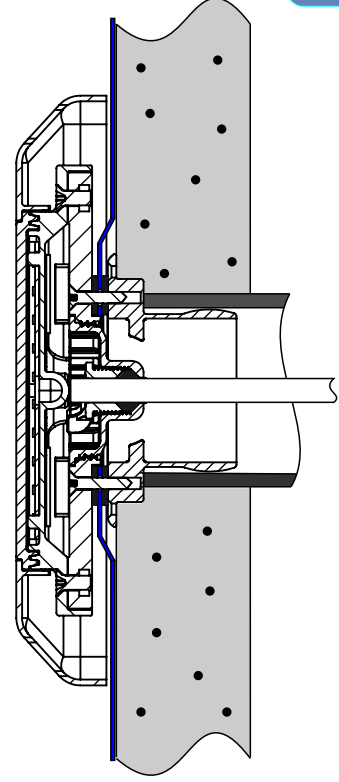

altın oran ledli aydınlatma armatürü
golden ratio SMD led lighting armature

NOZBART®

ALTIN ORAN SMD LEDLİ LİNER HAVUZ LAMBASI KİTİ
GOLDEN RATIO SMD LED LINER POOL ARMATURES KIT

Liner

Kit (Kod / Code)	ALOR-K01	ALOR-K01M	ALOR-K01D

LİNERLİ BETON HAVUZ KİT İLE LAMBA TESPİTİ VE UYGULAMASI
LAMP FIXING AND KIT APPLICATION FOR CONCRETE POOL WITH LINER