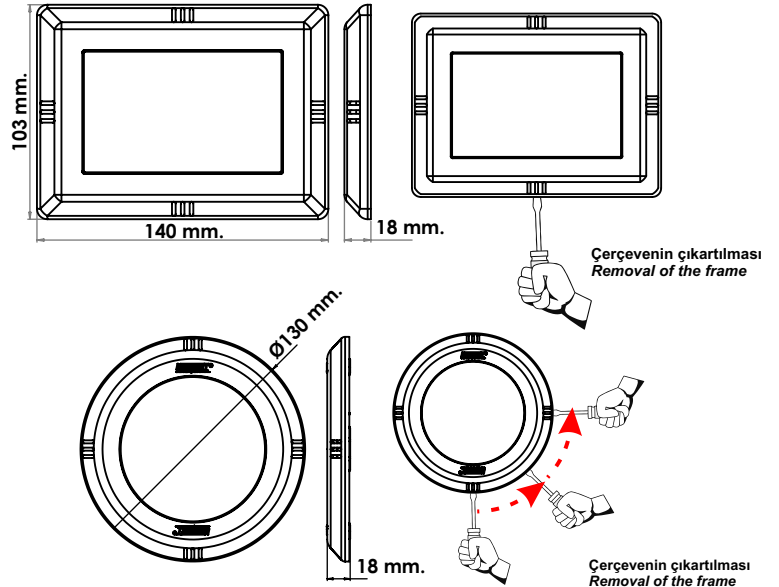

▶ Available various types for

- Betonarme havuzda,
  Concrete pools
- Linerli havuzda,
  Liner pools
- Panel havuzda,
  Panel pools
- Polyester havuzda
  Polyester pools

Kullanılabilir kid çeşitleri mevcuttur.
Kid types are available.

- Kablo uzunluğu 1 metredir.
  Cable length is 1 meters.
- Otomatik akım kontrollü uzun ömürlüdür.
  It has automatic current control and it is durable.

- Deniz suyu ve jeotermal suda kullanıma uygundur. Bağlantı elemanları paslanmazdır.
  It is suitable for use in seawater and geothermal water. Connection equipments are stainless steel.
- Orjinal malzemelerden üretilmiştir. UV ve antioksidant katkılı, darbeye dayanıklı uzun ömürlüdür.
  It is made from original, UV and antioxidant added, impact resistant, long-lasting materials.
- Sadece su içinde kullanılır. 5 metre su derinliğinde kullanılabilir.
  Intended only for usage in water: Gives possibility for usage in 5 meters water depth.