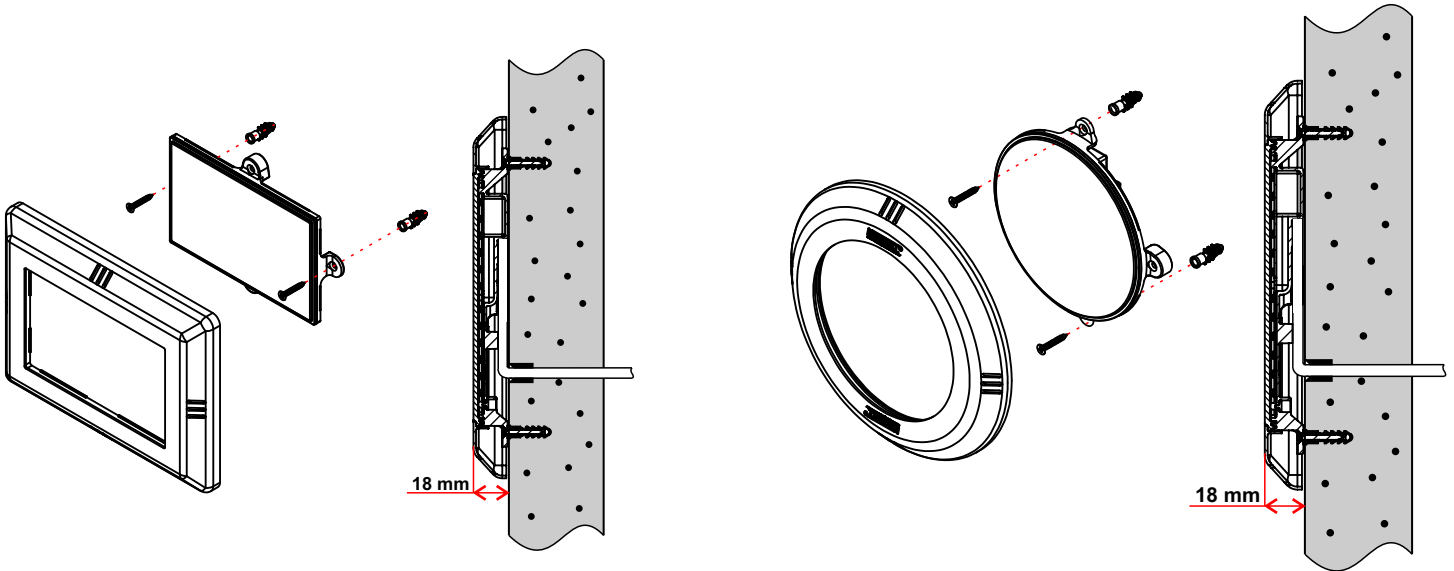

MİNİ ALTIN ORAN VE IŞIL SMD LEDLİ BETON HAVUZ LAMBASI TINY GOLDEN RATIO AND IŞIL SMD LED CONCRETE POOL ARMATURES

Kod / Code	MALOR-101	MALOR-102	MALOR-103	MALOR-104
Kod / Code	MNIA-101	MNIA-102	MNIA-103	MNIA-104
Renk / Colour	Beyaz White	Gün ışığı Warm white	Mavi Blue	RGB
Led	66 Ad. - Unit	66 Ad. - Unit	66 Ad. - Unit	30 Ad. - Unit
Lümen	1.980	1.980	1.320	1.000
Volt	DC 12 V	DC 12 V	DC 12 V	DC 12 V
Watt	18 W	18 W	18 W	10 W
Kelvin	6.500 K	3.000 K	450 - 460 nm	R (620-630 nm) G (520-535) B (460-475 nm)

Beton
Concrete

- Deniz suyu ve jeotermal suda kullanıma uygundur.
  Suitable for use in seawater and geothermal water
- Otomatik akım kontrollü uzun ömürlüdür
  Automatic current controlled and durable.

BETON HAVUZ LAMBA TESPİTİ VE UYGULAMASI LAMP FIXING AND APPLICATION FOR CONCRETE POOL