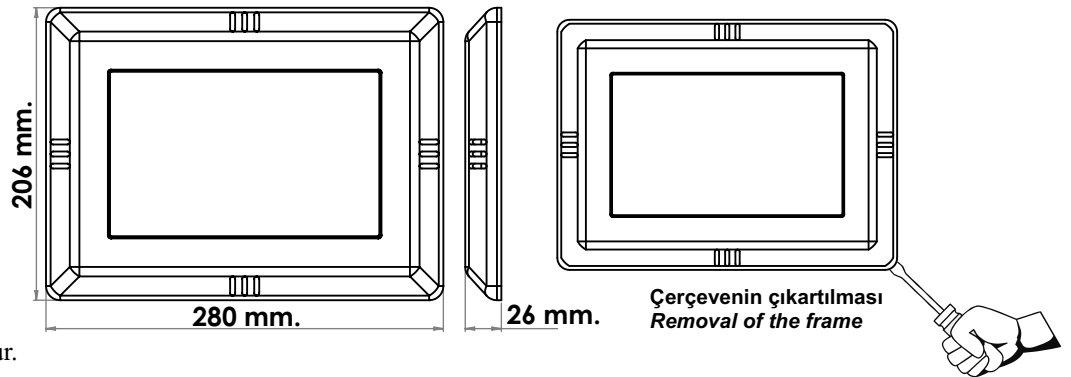

▶ Available various types for

- Betonarme havuzda,
  Concrete pools
- Linerli havuzda,
  Liner pools
- Panel havuzda,
  Panel pools
- Polyester havuzda
  Polyester pools

Kullanılabilir kid çeşitleri mevcuttur.
Kid types are available.

- Deniz suyu ve jeotermal suda kullanıma uygundur. Bağlantı elemanları 316 paslanmazdır.
  It is suitable for use in seawater and geothermal water. Connection equipments are 316 stainless steel.
- Orjinal malzemelerden üretilmiştir. UV ve antioksidant katkılı, darbeye dayanıklı uzun ömürlüdür.
  It is made from original, UV and antioxidant added, impact resistant, long-lasting materials.
- Sadece su içinde kullanır. 5 metre su derinliğinde kullanılabilir.
  Intended only for usage in water. Gives possibility for usage in 5 meters water depth.
- Kablo uzunluğu 2,5 metredir.
  Cable length is 2,5 meters.
- Otomatik akım kontrollü uzun ömürlüdür.
  It has automatic current control and it is durable.

TÜM

TÜV
CERT
DIN EN ISO 9001:2008
Zertifikat 15 100 52993

TSE

PG

CE

UHE
ULUSAL HAVUZ ENERJİSİZ
KURUMU
* UHE Kurucu Üyesidir.*

PLASTİK VE MAKİNA KALIP SANAYİ VE TİCARET LİMİTED ŞİRKETİ