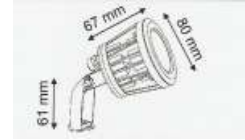

POWER LED ARMATÜR
POWER LED LIGHTENING

Kod/Code	3 W	SHA-801	SHA-802	SHA-803	SHA-804	SHA-805	-
	9 W	SHA-811	SHA-812	SHA-813	SHA-814	SHA-815	SHA-816
Renk / Colour	Beyaz White	Gün Işıığı Warm White	Kırmızı Red	Yeşil Green	Mavi Blue	RGB RGB	RGB RGB
Ampul / Bulb	3	3	3	3	3	3	3
Volt	DC 12V	DC 12V	DC 12V	DC 12V	DC 12V	DC 12V	DC 12V
Watt	3W - 9W	3W - 9W	3W - 9W	3W - 9W	3W - 9W	3W - 9W	9W

*Lütfen fiyat sorunuz./ Please consult us.

CE IP68 F G L CLASS III

POWER LED ARMATÜR
POWER LED LIGHTENING

Kod/Code	9 W	SHA-901	SHA-902	SHA-903	SHA-904	SHA-905	-
	27W	SHA-911	SHA-912	SHA-913	SHA-914	SHA-915	SHA-916
Renk / Colour	Beyaz White	Gün Işıığı Warm White	Kırmızı Red	Yeşil Green	Mavi Blue	RGB RGB	RGB RGB
Ampul / Bulb	9	9	9	9	9	9	9
Volt	DC 12V	DC 12V	DC 12V	DC 12V	DC 12V	DC 12V	DC 12V
Watt	9W - 27W	9W - 27W	9W - 27W	9W - 27W	9W - 27W	9W - 27W	27W

*Lütfen fiyat sorunuz./ Please consult us.