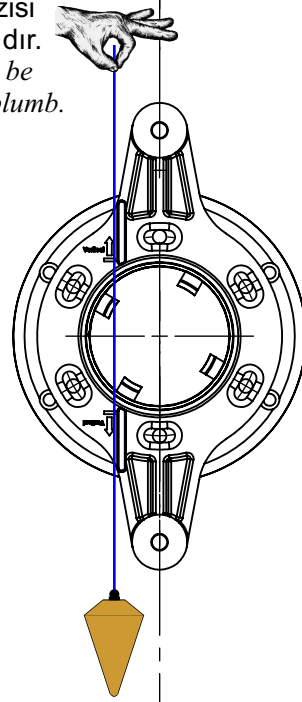

Çıkıntılı federler su terazisi
veya şakülle ayarlanmalıdır.
*Protruding feeders should be
adjusted with spirit level or plumb.*