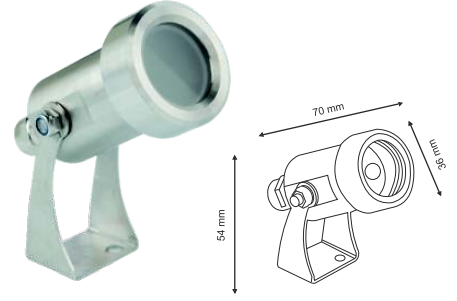

POWER LED PASLANMAZ ARMATÜR STAINLESS STEEL POWER LED LIGHTENING

Kod/Code	1 W	SHA-101	SHA-102	SHA-103	SHA-104	SHA-105	SHA-106
	3 W	SHA-111	SHA-112	SHA-113	SHA-114	SHA-115	SHA-116
Renk / Colour	Beyaz White	Gün Işıığı Warm White	Kırmızı Red	Yeşil Green	Mavi Blue	Bal Rengi Amber	
Ampul / Bulb	1	1	1	1	1	1	
Volt	DC 12V	DC 12V	DC 12V	DC 12V	DC 12V	DC 12V	
Watt	1W - 3W	1W - 3W	1W - 3W	1W - 3W	1W - 3W	1W - 3W	

*Lütfen fiyat sorunuz./ Please consult us.

CE IP68 F TSE CLASS III

POWER LED PASLANMAZ ARMATÜR STAINLESS STEEL POWER LED LIGHTENING

Kod/Code	3 W	SHA-201	SHA-202	SHA-203	SHA-204	SHA-205	-
	9 W	SHA-211	SHA-212	SHA-213	SHA-214	SHA-215	SHA-216
Renk / Colour	Beyaz White	Gün Işıığı Warm White	Kırmızı Red	Yeşil Green	Mavi Blue	RGB	RGB
Ampul / Bulb	3	3	3	3	3	3	3
Volt	DC 12V	DC 12V	DC 12V	DC 12V	DC 12V	DC 12V	DC 12V
Watt	3W - 9W	3W - 9W	3W - 9W	3W - 9W	3W - 9W	3W - 9W	9W

*Lütfen fiyat sorunuz./ Please consult us.