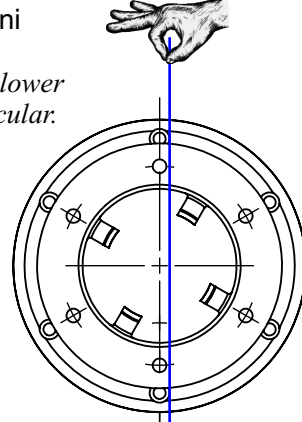

TÜM

**TÜV
CERT**
DIN EN ISO 9001:2015
Zertifikat 15 100 52993

TSE

ERC CE

UHE
* UHE Kurucu Üyesidir.*

PLASTİK VE MAKİNA KALIP SANAYİ VE TİCARET LİMİTED ŞİRKETİ

Üst ve alt delik eksenini
dik olmalıdır.
*The axis of the upper and lower
holes should be perpendicular.*