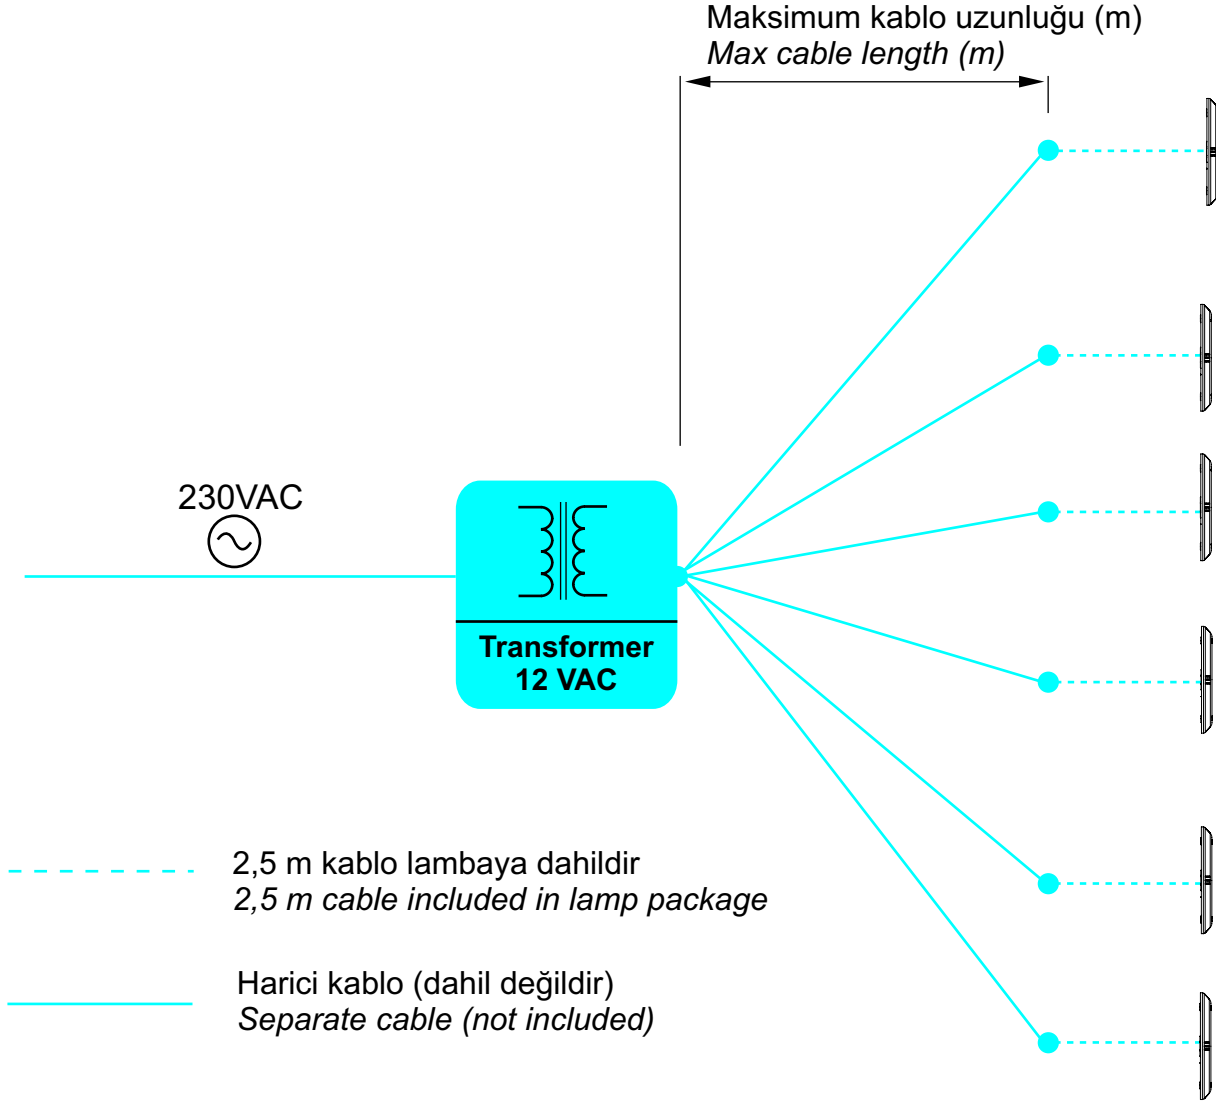

Kablolama talimatları (Kurulum 1) Wiring instructions (Setup 1)

Her lamba transformatöre bir ayrı kablo çekilir
(Yeni kurulumlar için tercih edilir)
Each lamp is connected to the transformer by a separate cable
(Preferred for new installations)

Kablo Kesitine Göre Maksimum Kablo Uzunluğu Max. Cable Length By Cable Cross Section				
Lamba Tipi / Lamp Type	1,5 mm²	2,5 mm²	4 mm²	6 mm²
Tek Renkli / Single Colour	20 m	35 m	55 m	185m

Bu kablo uzunlukları, elektrik kablolarındaki en kötü voltaj düşüşleri esas alınarak hesaplanmıştır.
These cable lengths are calculated with worst case voltage drops in the electrical wiring.