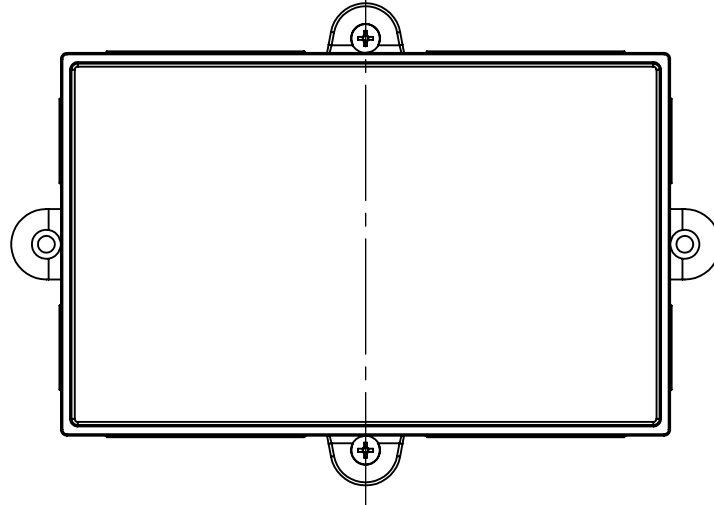

Çıkıntılı federler su terazisi
veya şakülle ayarlanmalıdır.
*Protruding feeders should be
adjusted with spirit level or plumb.*