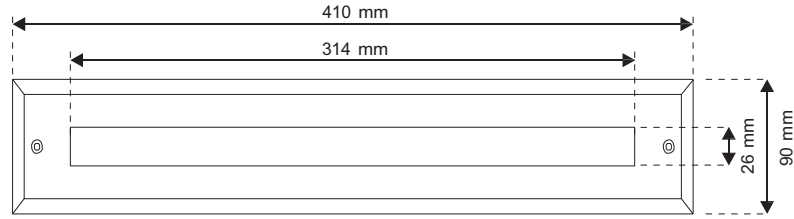

*Lütfen fiyat sorunuz./ Please consult us.

CE IP68     CLASS III

PASLANMAZ ÇELİK SU ALTI WALLWASHER UNDERWATER STAINLESS STEEL WALLWASHER

KOD CODE	LED RENGİ LED COLOUR	LÜMEN LUMEN	DALGA BOYU WAVELENGTH	WATT	VOLT	LENS AÇISI LENS ANGLE
LEDW-101	12x1 Beyaz	1200	6000 -6500K	12W	12V	10° -30° -50° -80°
LEDW-102	12x1 Güneşli	1200	3000 -3300K	12W	12V	10° -30° -50° -80°
LEDW-103	12x1 Mavi	360	470nm	12W	12V	10° -30° -50° -80°
LEDW-104	12x1 Yeşil	960	530nm	12W	12V	10° -30° -50° -80°
LEDW-105	12x1 Kırmızı	600	630nm	12W	12V	10° -30° -50° -80°
LEDW-106	12x1 Amber	600	509nm	12W	12V	10° -30° -50° -80°
LEDW-111	12x3 Beyaz	2640	6000 -6500K	36W	12V	10° -30° -50° -80°
LEDW-112	12x3 Güneşli	2640	3000 -3300K	36W	12V	10° -30° -50° -80°
LEDW-113	12x3 Mavi	600	470nm	36W	12V	10° -30° -50° -80°
LEDW-114	12x3 Yeşil	2160	530nm	36W	12V	10° -30° -50° -80°
LEDW-115	12x3 Kırmızı	960	630nm	36W	12V	10° -30° -50° -80°
LEDW-116	12x3 Amber	960	509nm	36W	12V	10° -30° -50° -80°
LEDW-121	12x3 RGB	1320		36W	12V	10° -30° -50° -80°
LEDW-131	12x4 RGBW	2280		48W	12V	10° -30° -50° -80°