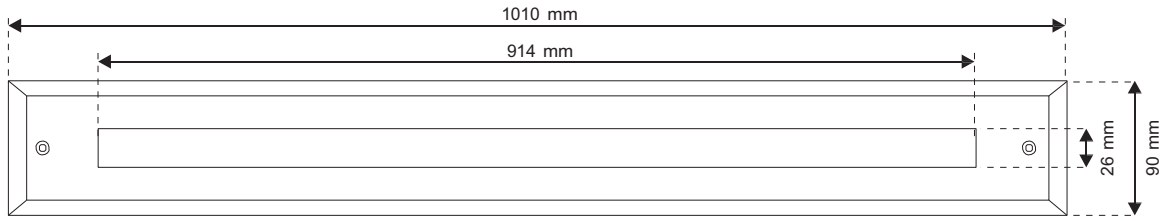

PASLANMAZ ÇELİK SU ALTI WALLWASHER UNDERWATER STAINLESS STEEL WALLWASHER

KOD CODE	LED RENGİ LED COLOUR	LÜMEN LUMEN	DALGA BOYU WAVELENGTH	WATT	VOLT	LENS AÇISI LENS ANGLE
LEDW-301	36x1 Beyaz	3600	6000 -6500K	36W	12V	10° -30° -50° -80°
LEDW-302	36x1 Güneşliği	3600	3000 -3300K	36W	12V	10° -30° -50° -80°
LEDW-303	36x1 Mavi	1080	470nm	36W	12V	10° -30° -50° -80°
LEDW-304	36x1 Yeşil	2880	530nm	36W	12V	10° -30° -50° -80°
LEDW-305	36x1 Kırmızı	1800	630nm	36W	12V	10° -30° -50° -80°
LEDW-306	36x1 Amber	1800	509nm	36W	12V	10° -30° -50° -80°
LEDW-311	36x3 Beyaz	7920	6000 -6500K	108W	12V	10° -30° -50° -80°
LEDW-312	36x3 Güneşliği	7920	3000 -3300K	108W	12V	10° -30° -50° -80°
LEDW-313	36x3 Mavi	1800	470nm	108W	12V	10° -30° -50° -80°
LEDW-314	36x3 Yeşil	6480	530nm	108W	12V	10° -30° -50° -80°
LEDW-315	36x3 Kırmızı	2880	630nm	108W	12V	10° -30° -50° -80°
LEDW-316	36x3 Amber	2880	509nm	108W	12V	10° -30° -50° -80°
LEDW-321	36x3 RGB	3960		108W	12V	10° -30° -50° -80°
LEDW-331	36x4 RGBW	6840		144W	12V	10° -30° -50° -80°

Özellikler

- 36x1W ya da 36x3W Power LED
- 316L Paslanmaz çelik gövde ve kasa Isıya ve kırılmaya karşı dayanıklı cam Paslanmaz çelik P9G kablo bağlantı aparatı Korozyona karşı dayanıklı
- 3M RNF kablo
- 5 metre derinliğe kadar kullanılabilir. Beyaz, Gün ışığı, Mavi, Yeşil, Kırmızı, Amber renk seçenekleri RGB ya da RGBW Full colour
- 2 yıl garanti

*Lütfen fiyat sorunuz./ Please consult us.

U.V. IP68 CLASS III