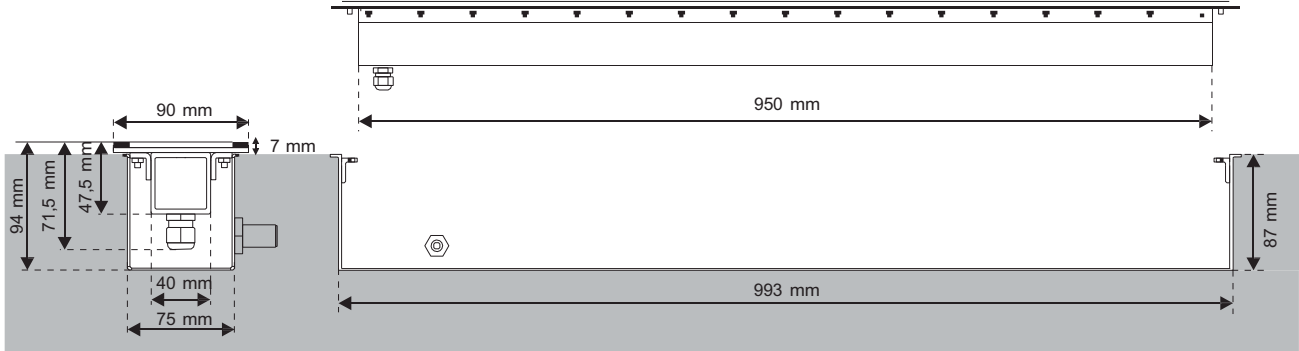

PASLANMAZ ÇELİK SU ALTI WALLWASHER UNDERWATER STAINLESS STEEL WALLWASHER

KOD CODE	LED RENGİ LED COLOUR	LÜMEN LUMEN	DALGA BOYU WAVELENGTH	WATT	VOLT	LENS AÇISI LENS ANGLE
LEDW-301	36x1 Beyaz	3600	6000 -6500K	36W	12V	10° -30° -50° -80°
LEDW-302	36x1 Güneşliği	3600	3000 -3300K	36W	12V	10° -30° -50° -80°
LEDW-303	36x1 Mavi	1080	470nm	36W	12V	10° -30° -50° -80°
LEDW-304	36x1 Yeşil	2880	530nm	36W	12V	10° -30° -50° -80°
LEDW-305	36x1 Kırmızı	1800	630nm	36W	12V	10° -30° -50° -80°
LEDW-306	36x1 Amber	1800	509nm	36W	12V	10° -30° -50° -80°
LEDW-311	36x3 Beyaz	7920	6000 -6500K	108W	12V	10° -30° -50° -80°
LEDW-312	36x3 Güneşliği	7920	3000 -3300K	108W	12V	10° -30° -50° -80°
LEDW-313	36x3 Mavi	1800	470nm	108W	12V	10° -30° -50° -80°
LEDW-314	36x3 Yeşil	6480	530nm	108W	12V	10° -30° -50° -80°
LEDW-315	36x3 Kırmızı	2880	630nm	108W	12V	10° -30° -50° -80°
LEDW-316	36x3 Amber	2880	509nm	108W	12V	10° -30° -50° -80°
LEDW-321	36x3 RGB	3960		108W	12V	10° -30° -50° -80°
LEDW-331	36x4 RGBW	6840		144W	12V	10° -30° -50° -80°

Özellikler

- 36x1W ya da 36x3W Power LED
- 316L Paslanmaz çelik gövde ve kasa Isıya ve kırılmaya karşı dayanıklı cam Paslanmaz çelik P9G kablo bağlantı aparatı Korozyona karşı dayanıklı
- 3M RNF kablo
- 5 metre derinliğe kadar kullanılabilir. Beyaz, Gün ışığı, Mavi, Yeşil, Kırmızı, Amber renk seçenekleri RGB ya da RGBW Full colour
- 2 yıl garanti

*Lütfen fiyat sorunuz./ Please consult us.

U.V. IP68 CLASS III