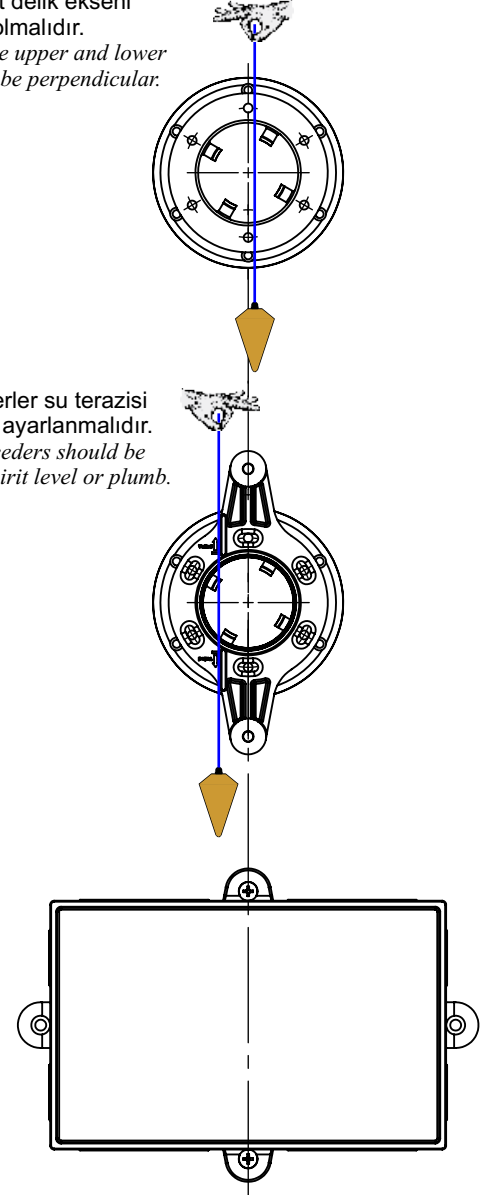

Kitle kullanılacak aydınlatmalarda çerçeve uzun etekli olmalıdır.
The lamp frame should be long skirted for lamp kit mounting.