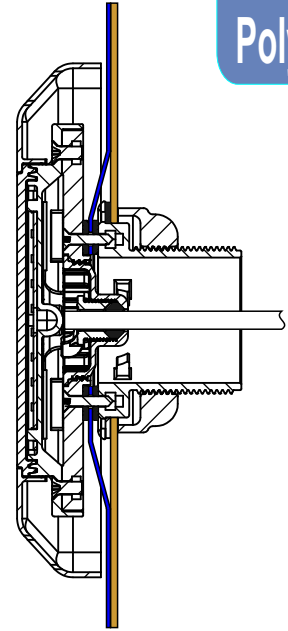

Panel
Polyester